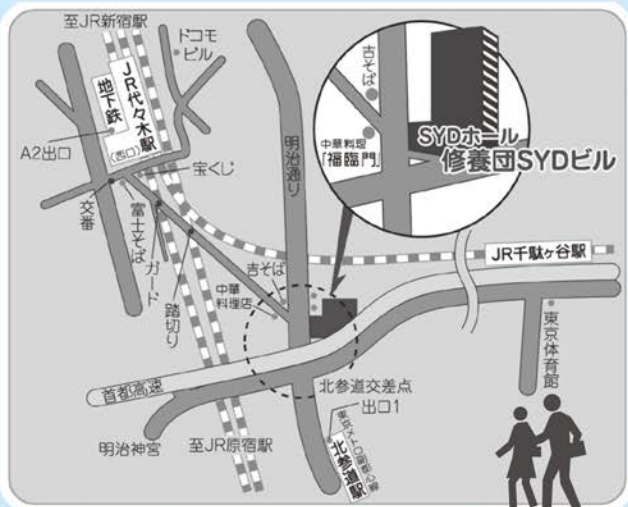

## 会場案内

※会場に駐車場はございません。

- 交通 / \* JR山手線・総武線「代々木駅」西口より徒歩5分
- \* 都営地下鉄大江戸線「代々木駅」A2出口より徒歩6分
- \* 東京メトロ副都心線「北参道駅」出口1より徒歩3分
- \* JR総武線「千駄ヶ谷駅」より徒歩7分