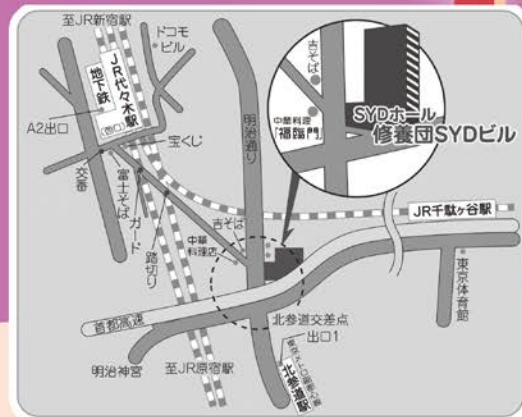

令和6年11月9日(土)
12時~14時

日時

会場

SYDビル(1階広場、2階ホールほか)

主な
協力
団体

アツギ 岡本 カイタックファミリー 喜多方市ふるさと振興 グンゼ
コルディアール農園 三和 真珠漬本舗 ダイドードリンコ 東京ビル
整美 ヒューマンウェイブ フジタ ヨークベニマル ワカバ
SYD各連合会・クラブ ほか
数多くの個人および会員の皆様にご協力いただいております

- JR山手線・総武線「代々木駅」西口より徒歩5分
- 都営地下鉄大江戸線「代々木駅」A2出口より徒歩6分
- 東京メトロ副都心線「北参道駅」出口1より徒歩3分
- JR総武線「千駄ヶ谷駅」より徒歩7分

問い合わせ先

SYD(公益財団法人 修養団)「幸せの種まき祭り」係

〒151-0051 東京都渋谷区千駄ヶ谷4-25-2
TEL: 03-3405-5441 FAX: 03-3405-5424
E-mail: info@syd.or.jp

SYDの公式
Webサイト▼

お子様には

わたあめ

プレゼント

★SYDは、青少年の健全育成を中心にさまざまな事業を展開している社会教育団体です。