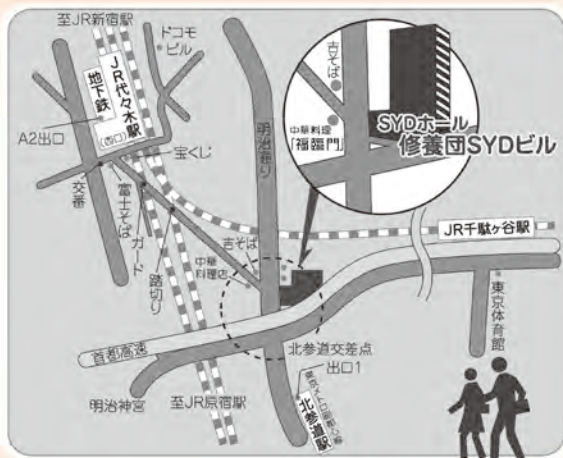

※会場に駐車場はございません。

- 交通 / * JR山手線・総武線「代々木駅」西口より徒歩5分
- * 都営地下鉄大江戸線「代々木駅」A2出口より徒歩6分
- * 東京メトロ副都心線「北参道駅」出口1より徒歩3分
- * JR総武線「千駄ヶ谷駅」より徒歩7分

皆さまの「まごころ」のご協力をよろしくお願い申し上げます。

2,000円を1口としたご寄付を募っています。
HPもしくは下記QRコードからお申し込みいただいた後、入金先等をご連絡いたします(直接、お電話でのお申し込みも承ります)。